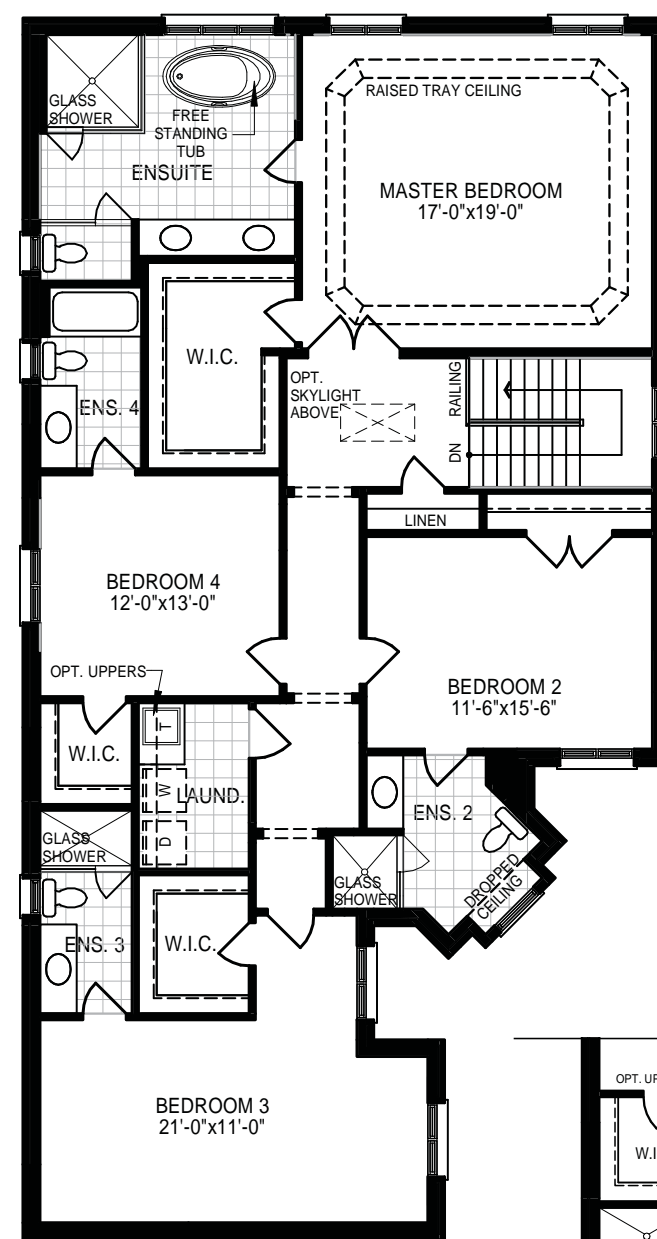

The Willow

TYPE E • ELEVATION A • 4,178 SQ.FT.*

TYPE E • ELEVATION B • 4,153 SQ.FT.*

ELEV. A
MAIN LEVEL

ELEV. B
MAIN LEVEL

ELEV. A
UPPER LEVEL

ELEV. B
UPPER LEVEL