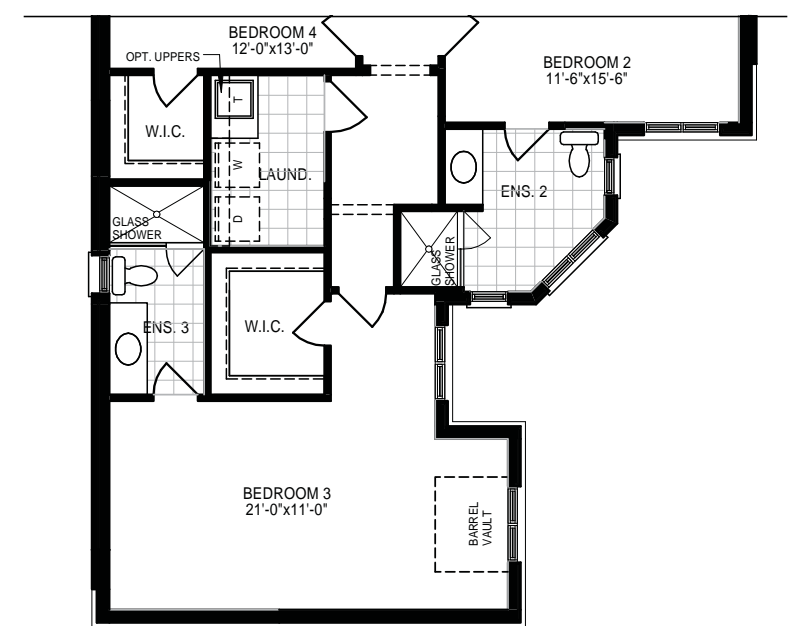

The Willow

TYPE E • ELEVATION A • 4,178 SQ.FT.*

TYPE E • ELEVATION B • 4,153 SQ.FT.*

ELEV. A
MAIN LEVEL

ELEV. B
MAIN LEVEL

ELEV. A
UPPER LEVEL

ELEV. B
UPPER LEVEL