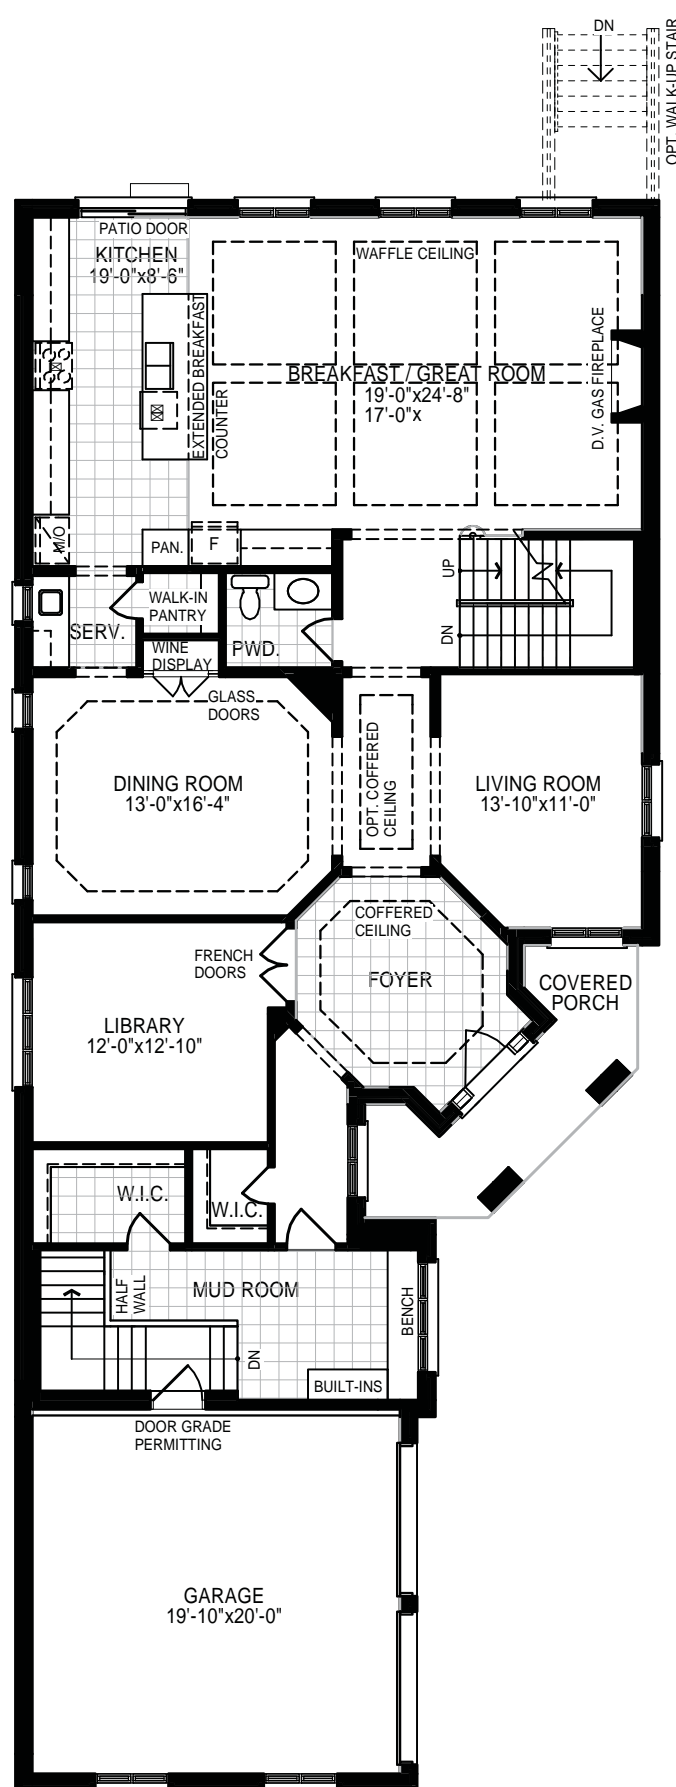

The Willow

TYPE E • ELEVATION A • 4,178 SQ.FT.*

TYPE E • ELEVATION B • 4,153 SQ.FT.*

ELEV. A
MAIN LEVEL

ELEV. B
MAIN LEVEL

ELEV. A
UPPER LEVEL

ELEV. B
UPPER LEVEL